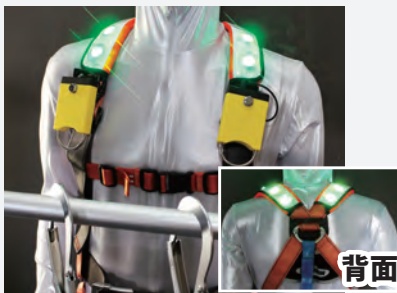

着用イメージ

■肩パッドタイプ
ハーネス安全帯装着イメージ

■タスキベルトタイプ
胴ベルト安全帯装着イメージ
※1丁掛け・2丁掛けにも対応