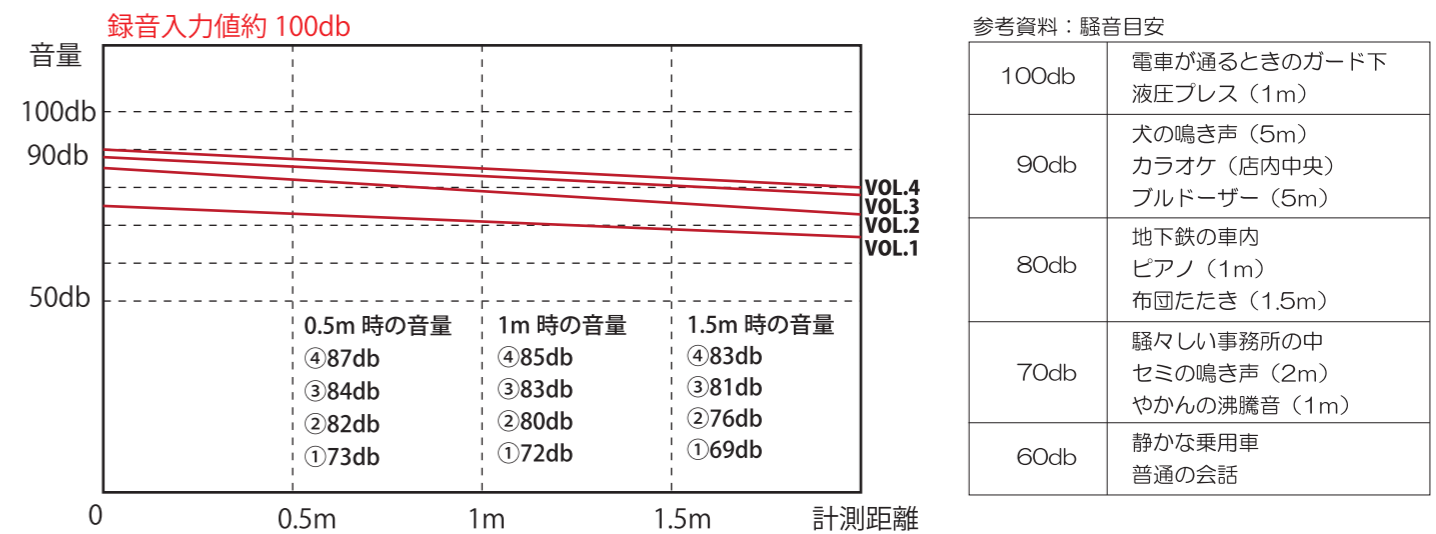

■録音機能 約 8 秒間録音可能。本体右側の小さな穴にマイクがセットされていますのでそこに向かって録音してください。なお録音時の音量で再生時の音量も変化します。また高い音域の方が聞き取りやすいため、録音時は高音の大きめな声で録音してください。
※音声再生前に必ず「ピー！」という高音の警告音が出るよう設定されています。

■照明機能 本体の各面に設置された 4 つの赤色 LED が音声再生と同時に点滅します。また本体を 1 周するような動きで点滅するため非常に注意を引きます。

■音量 半径 1.5m 内にて最大約 85 db まで出力します。(製品設置高さ 0.7m 計測地点高さ 1.3m の場合)