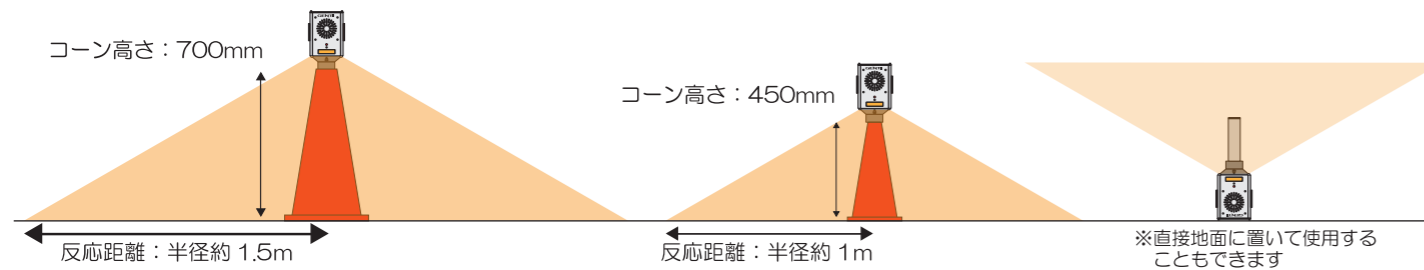

詳細仕様

■センサ反応距離 製品の設置高さにより反応距離が変化します。高い位置に設置するほど反応距離は長くなります。

■センサ反応角度 360 度 / 100 度の切替が可能です。