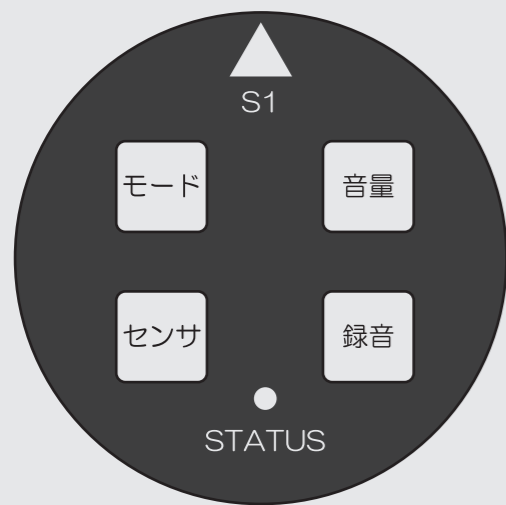

GENTI ゲンチ・スピークマン SPEAKMAN

録音式人感センサー

製品仕様

センサ反応距離	半径約 1.5m (70cmコーン設置時)
センサ反応角度	360度 / 100度 (切替可)
録音再生時間	約 8 秒 (再生前に「ピー」という警告音が入ります)
照明機能	再生中に赤色 LED 点滅
音量	最大 85db (距離 1.5m/4段調整)
温度環境	-20℃～60℃
防水性能	IPX3 相当 (防雨形)
電池寿命	連続稼働 40000 回以上 (音量3)
駆動電源	単 1 電池 2 本
重量	1.2kg (電池2本含む)
センサ	焦電型 (範囲内の温度変化に反応)

※精密機械のため強い衝撃を与えないようご注意ください
※品質向上のため予告なく商品の仕様を変更する場合がございます

操作方法

▲S1 センサを 360 度モードから 100 度モードに切替えた際、反応するセンサの中心位置を表示しています。

■モード 主電源を入れた後にこのモードボタンを押すことでセンサが稼働します。モードボタンを押さなければ、保留状態となり、LED の点滅機能だけが稼働し続けます。また主電源を OFF にすると音量とセンサ角度はリセットされ、再び起動した際に音量：2 / センサ：360 度に戻りますが、モードボタンで一時停止した場合は、直前の設定が保持されます。

■音量 音量は 4 段階で調節可能。電源を入れた時は音量が「2」になっており、押す毎に音量が大きくなります。最大の 4 までいくと次に最少の 1 にループします。またこのボタンは音声稼働中でも保留中でも機能します。なお音量ボタンを押した際に STATUS ランプが赤色に点滅します。
(点滅パターン：点滅 1 回=音量 1 点滅 2 回=音量 2 点滅 3 回=音量 3 点滅 4 回=音量 MAX)

■センサ 電源を入れた時は全方向 360 度に反応する設定になっています。ボタンを押す毎に 360 度⇄100 度と入れ替わります。またこのボタンは稼働中でも保留中でも機能します。なおセンサボタンを押した際に STATUS ランプがオレンジ色に点滅します。
(点滅パターン：点滅 1 回=360 度 点滅 2 回=100 度)

■録音 音声を録音する時のボタンです。このボタンを押し、緑色で STATUS ランプが 2 回点滅した後に約 8 秒間の録音が始まります。録音終了後に再度緑色の STATUS ランプが 2 回点滅したら保存完了となります。