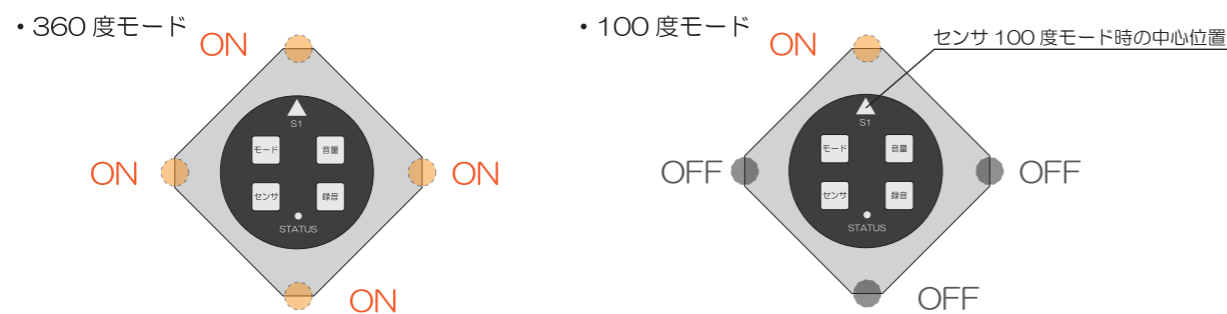

■センサ 電源を入れた時は全方向 360 度に反応する設定になっています。ボタンを押す毎に 360 度⇄100 度と入れ替わります。またこのボタンは稼働中でも保留中でも機能します。なおセンサボタンを押した際に STATUS ランプがオレンジ色に点滅します。
(点滅パターン：点滅 1 回=360 度 点滅 2 回=100 度)

■録音 音声を録音する時のボタンです。このボタンを押し、緑色で STATUS ランプが 2 回点滅した後に約 8 秒間の録音が始まります。録音終了後に再度緑色の STATUS ランプが 2 回点滅したら保存完了となります。

詳細仕様

■センサ反応距離 製品の設置高さにより反応距離が変化します。高い位置に設置するほど反応距離は長くなります。

■センサ反応角度 360 度 / 100 度の切替が可能です。

■録音機能 約 8 秒間録音可能。本体右側の小さな穴にマイクがセットされていますのでそこに向かって録音してください。なお録音時の音量で再生時の音量も変化します。また高い音域の方が聞き取りやすいため、録音時は高音の大きめな声で録音してください。
※音声再生前に必ず「ピー！」という高音の警告音が出るよう設定されています。