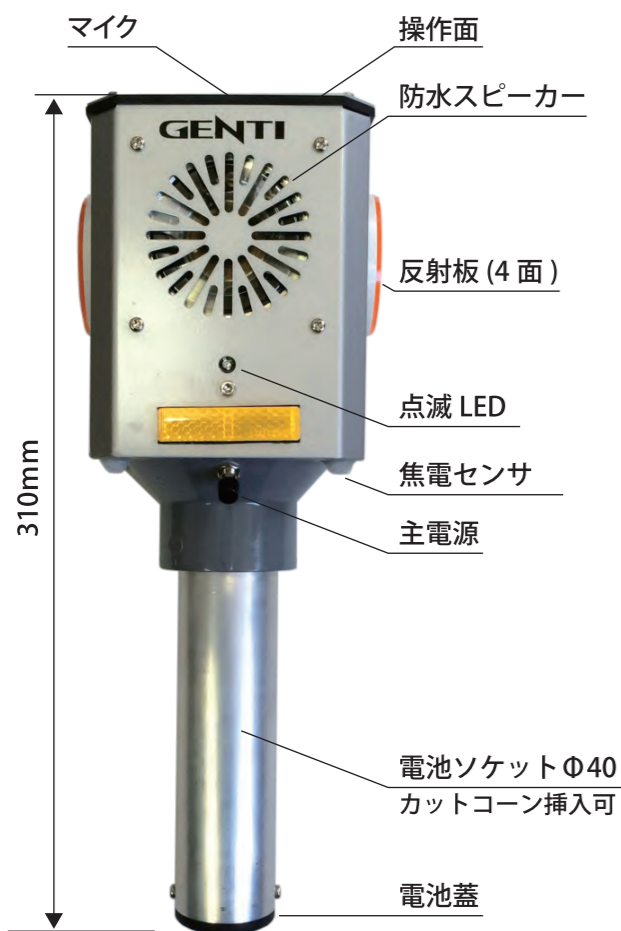

GENTI ゲンチ・スピークマン SPEAKMAN

録音式人感センサー

製品仕様

センサ反応距離	半径約 1.5m (70cmコーン設置時)
センサ反応角度	360度 / 100度 (切替可)
録音再生時間	約 8 秒 (再生前に「ピー」という警告音が入ります)
照明機能	再生中に赤色 LED 点滅
音量	最大 85db (距離 1.5m/4段調整)
温度環境	-20℃～60℃
防水性能	IPX3 相当 (防雨形)
電池寿命	連続稼働 40000 回以上 (音量3)
駆動電源	単 1 電池 2 本
重量	1.2kg (電池2本含む)
センサ	焦電型 (範囲内の温度変化に反応)

※精密機械のため強い衝撃を与えないようご注意ください
※品質向上のため予告なく商品の仕様を変更する場合がございます

操作方法

▲S1 センサを 360 度モードから 100 度モードに切替えた際、反応するセンサの中心位置を表示しています。

■モード 主電源を入れた後にこのモードボタンを押すことでセンサが稼働します。モードボタンを押さなければ、保留状態となり、LED の点滅機能だけが稼働し続けます。また主電源を OFF にすると音量とセンサ角度はリセットされ、再び起動した際に音量：2 / センサ：360 度に戻りますが、モードボタンで一時停止した場合は、直前の設定が保持されます。

■センサ 電源を入れた時は全方向 360 度に反応する設定になっています。ボタンを押す毎に 360 度⇄100 度と入れ替わります。またこのボタンは稼働中でも保留中でも機能します。なおセンサボタンを押した際に STATUS ランプがオレンジ色に点滅します。
(点滅パターン：点滅 1 回=360 度 点滅 2 回=100 度)

■録音 音声を録音する時のボタンです。このボタンを押し、緑色で STATUS ランプが 2 回点滅した後に約 8 秒間の録音が始まります。録音終了後に再度緑色の STATUS ランプが 2 回点滅したら保存完了となります。

詳細仕様

■センサ反応距離 製品の設置高さにより反応距離が変化します。高い位置に設置するほど反応距離は長くなります。

■センサ反応角度 360 度 / 100 度の切替が可能です。

■録音機能 約 8 秒間録音可能。本体右側の小さな穴にマイクがセットされていますのでそこに向かって録音してください。なお録音時の音量で再生時の音量も変化します。また高い音域の方が聞き取りやすいため、録音時は高音の大きめな声で録音してください。
※音声再生前に必ず「ピー！」という高音の警告音が出るよう設定されています。